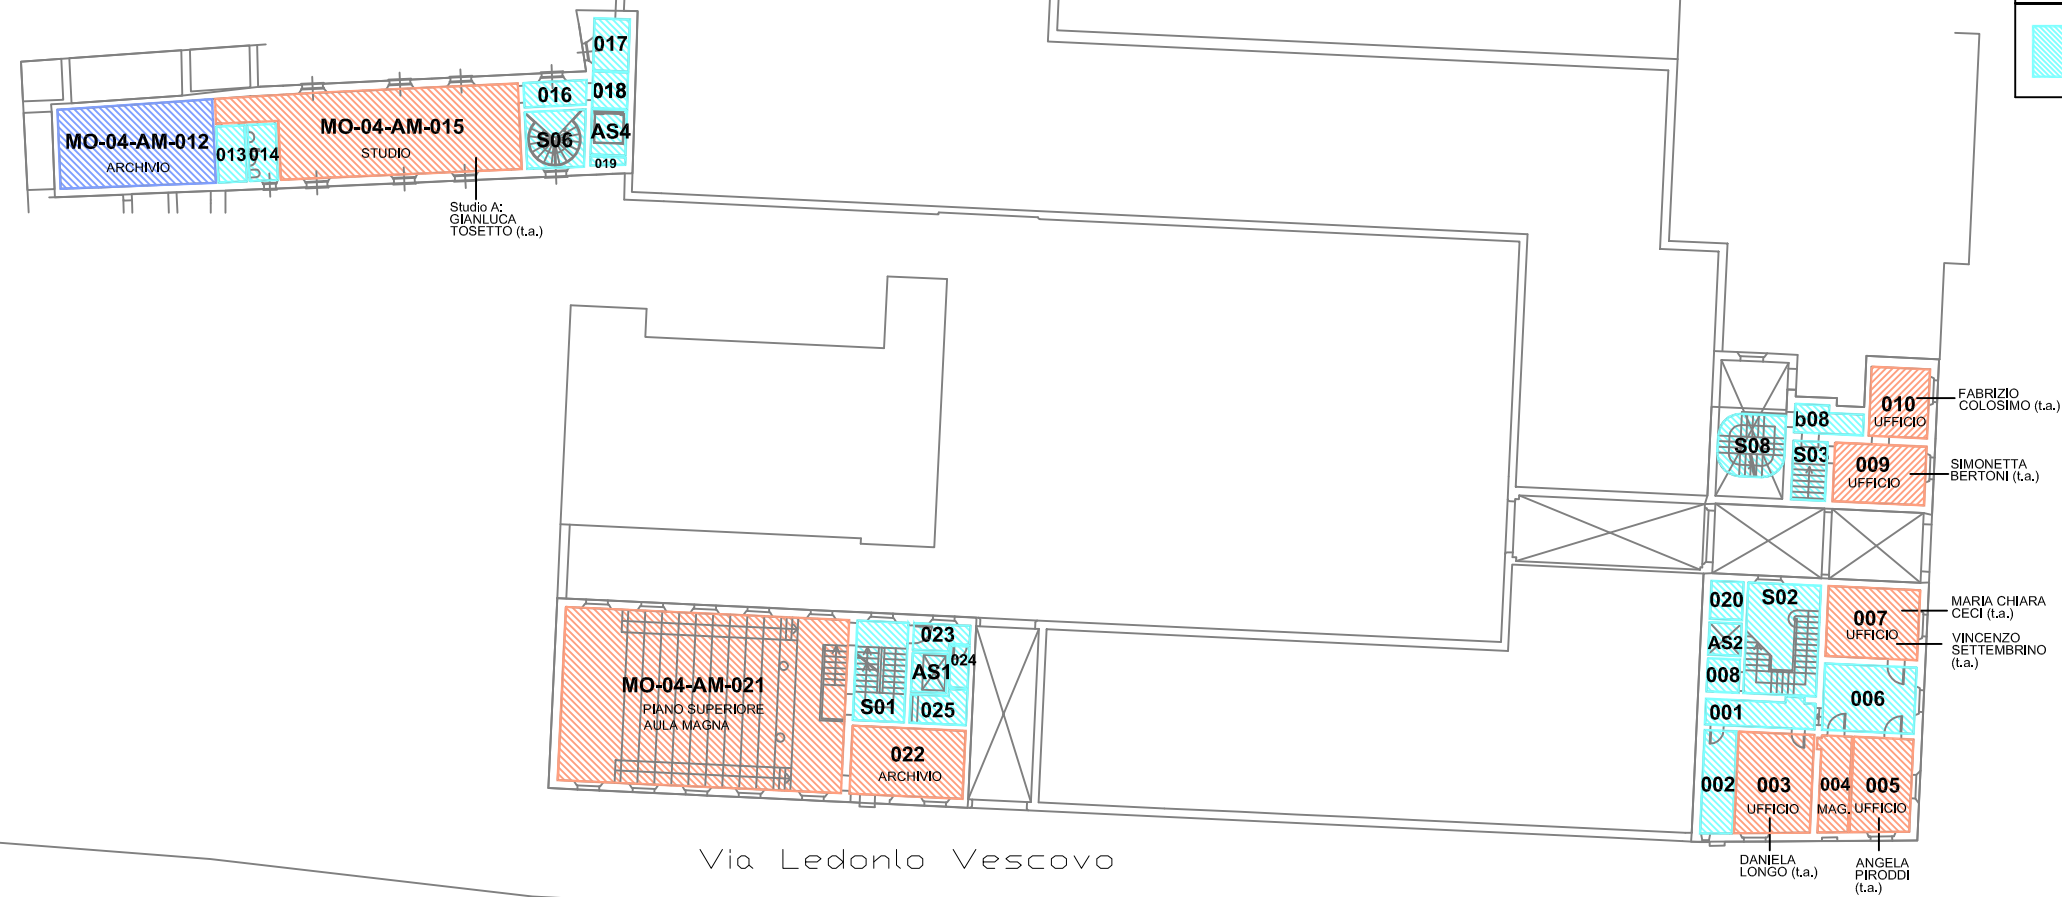

Via Ledonlo Vescovo

Largo Sant' Eufemia

SCALA 1:400
 settembre 2013

MO 04 – COMPLESSO DI SANT'EUFEMIA	TAV.
PIANO AMMEZZATO	
Largo Sant' Eufemia, 19	2/6