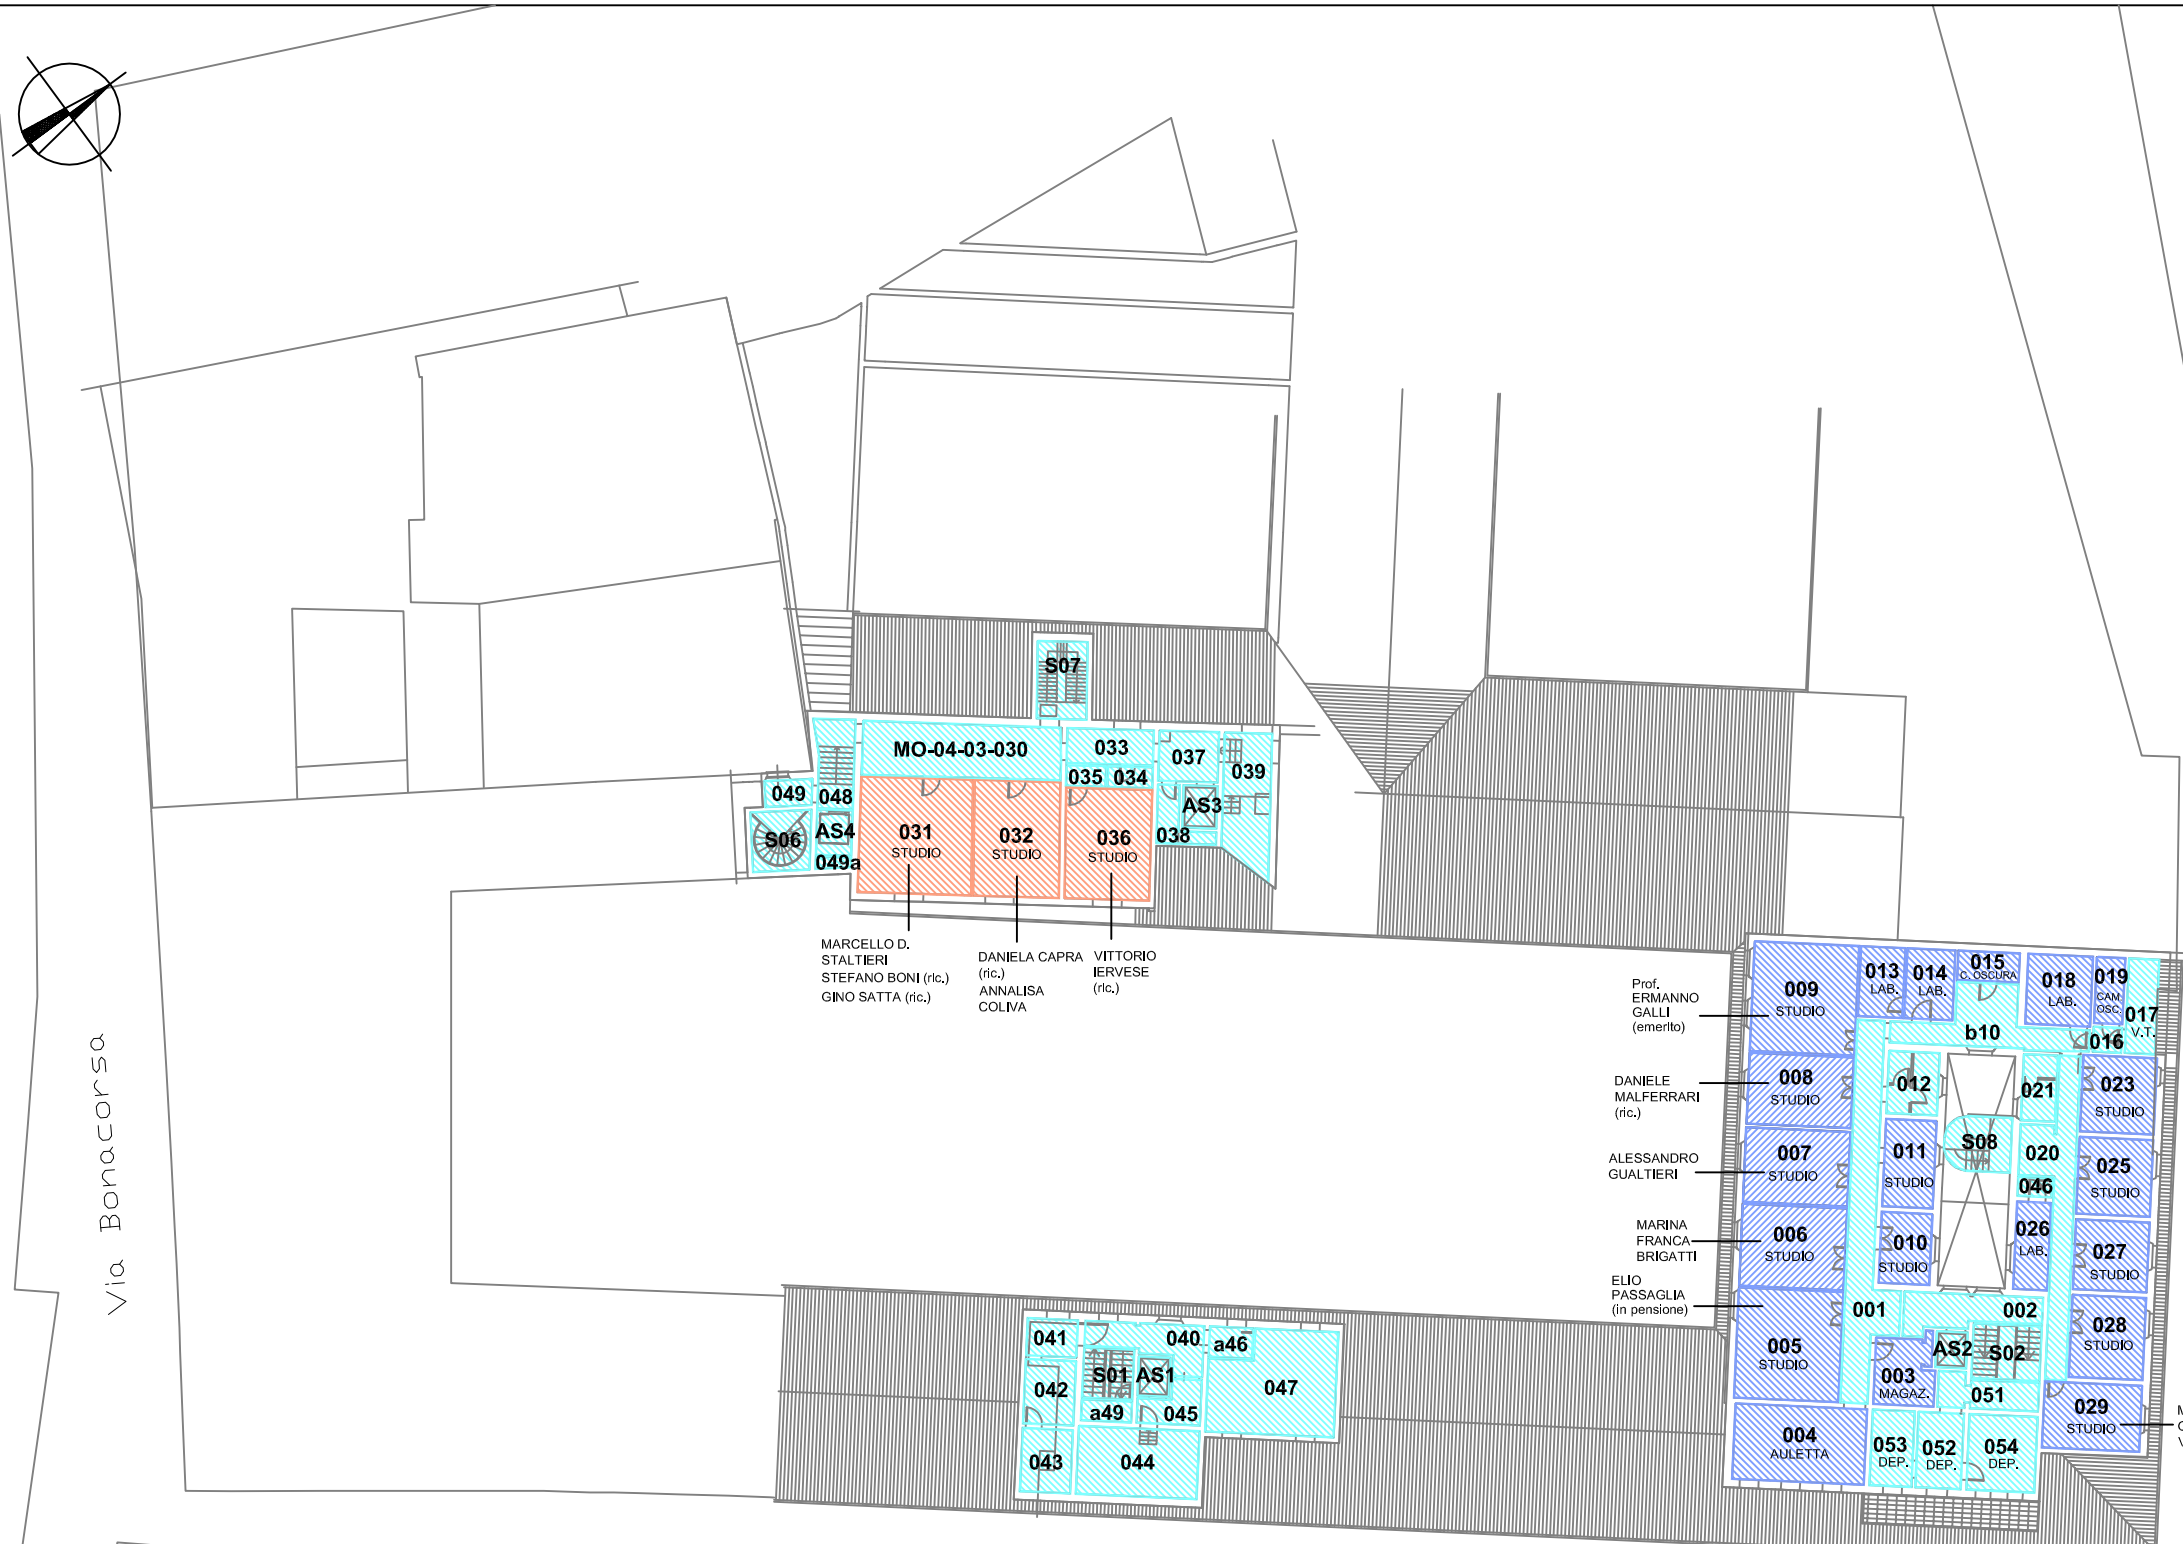

Via Bonacorsa

Via Ledonlo Vescovo

Largo Sant' Eufemia

SCALA 1:400  
 settembre 2013

MO 04 - COMPARTO SANT'EUFEMIA	TAV.
PIANO TERZO	
Largo Sant' Eufemia, 19	6/6