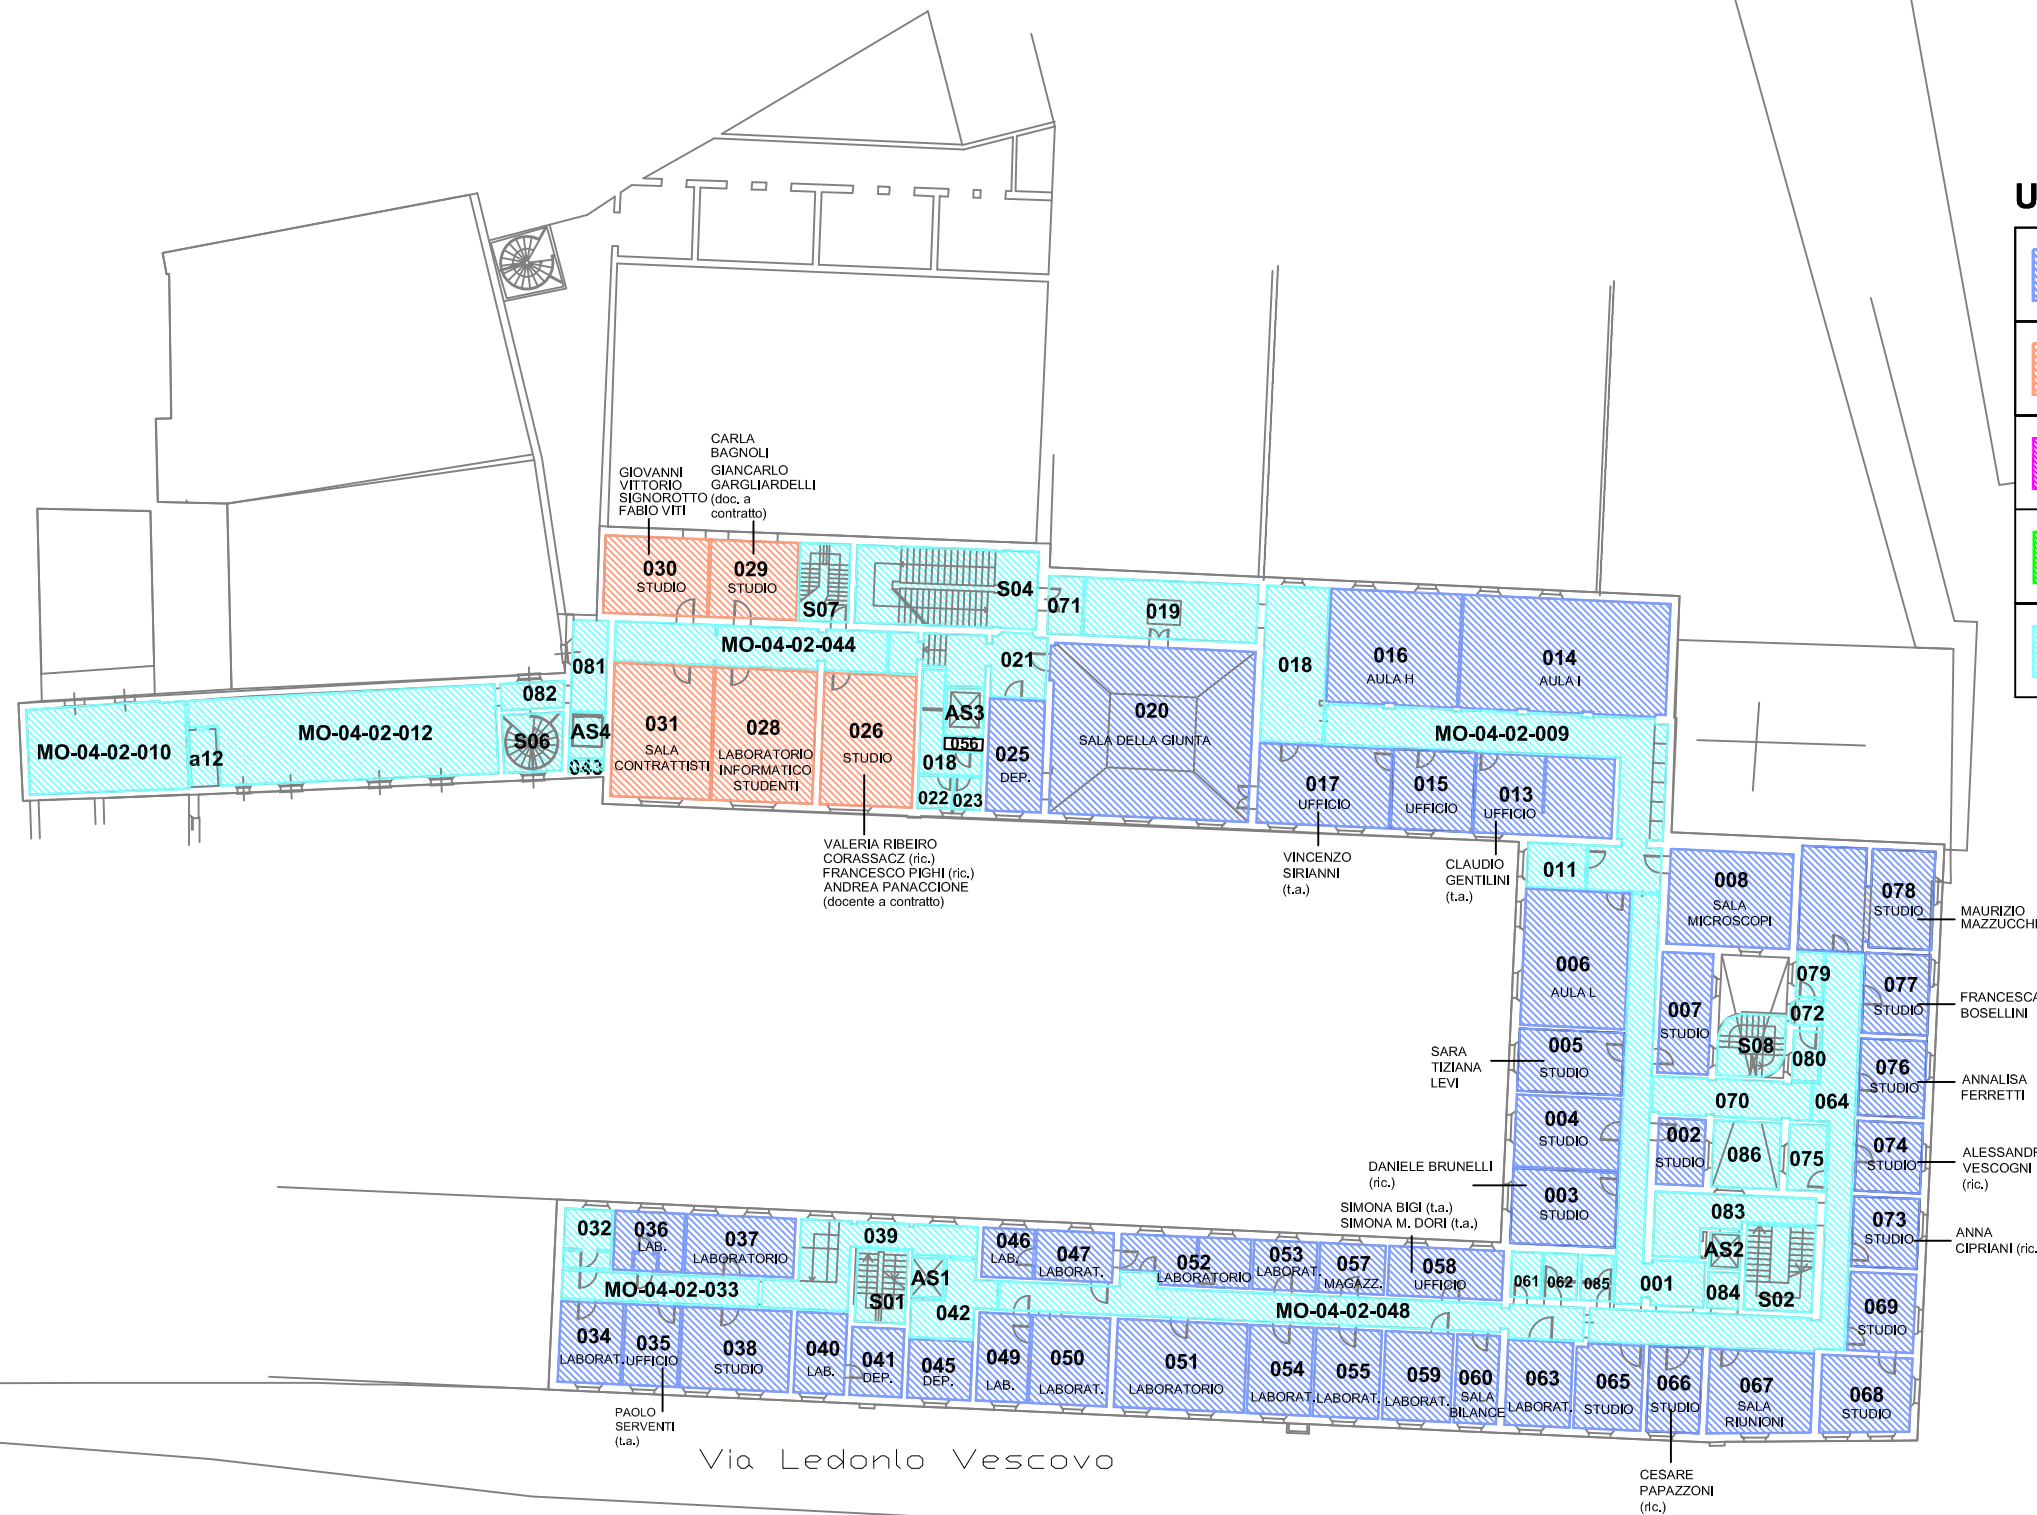

Via Bonacorsa

Via Ledonlo Vescovo

Largo Sant' Eufemia

MO 04 - COMPARTO SANT'EUFEMIA TAV.  
 PIANO SECONDO  
 Largo Sant' Eufemia, 19 5/6

SCALA 1:400  
 settembre 2013