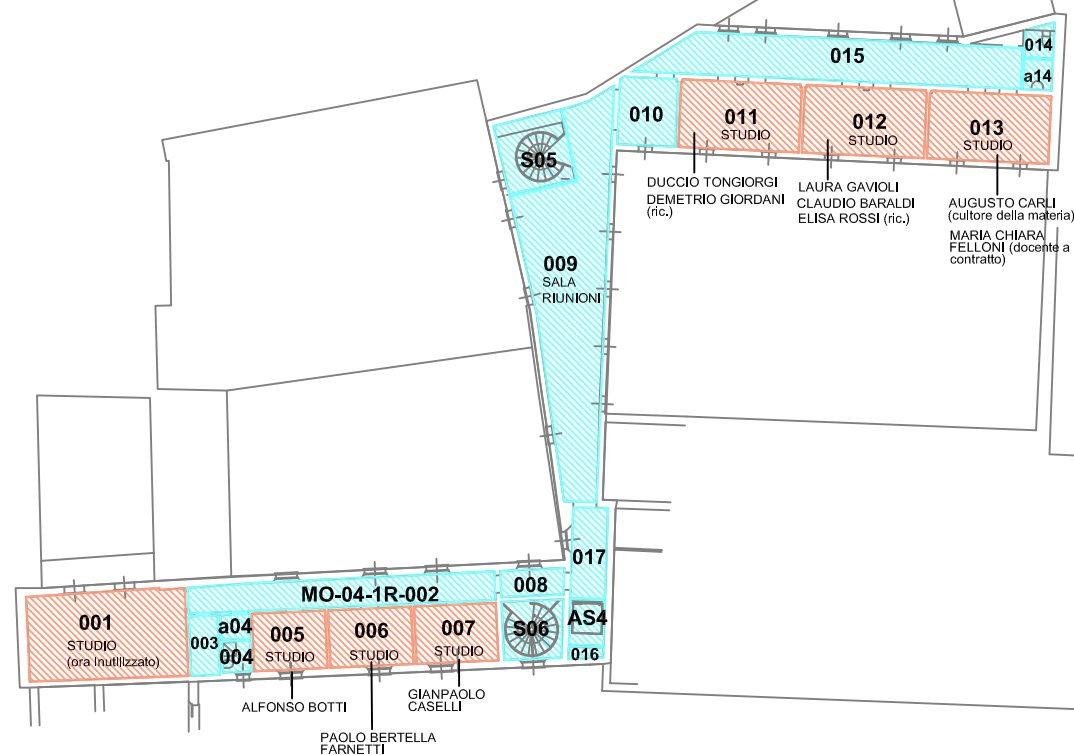

Via Bonaccorsa

Largo Sant' Eufemia

Via Ledonlo Vescovo

SCALA 1:400  
 settembre 2013

MO 04 – COMPLESSO DI SANT'EUFEMIA PIANO RIALZATO (1°AMMEZZATO) Largo Sant' Eufemia, 19	TAV. 4/6
--	-------------