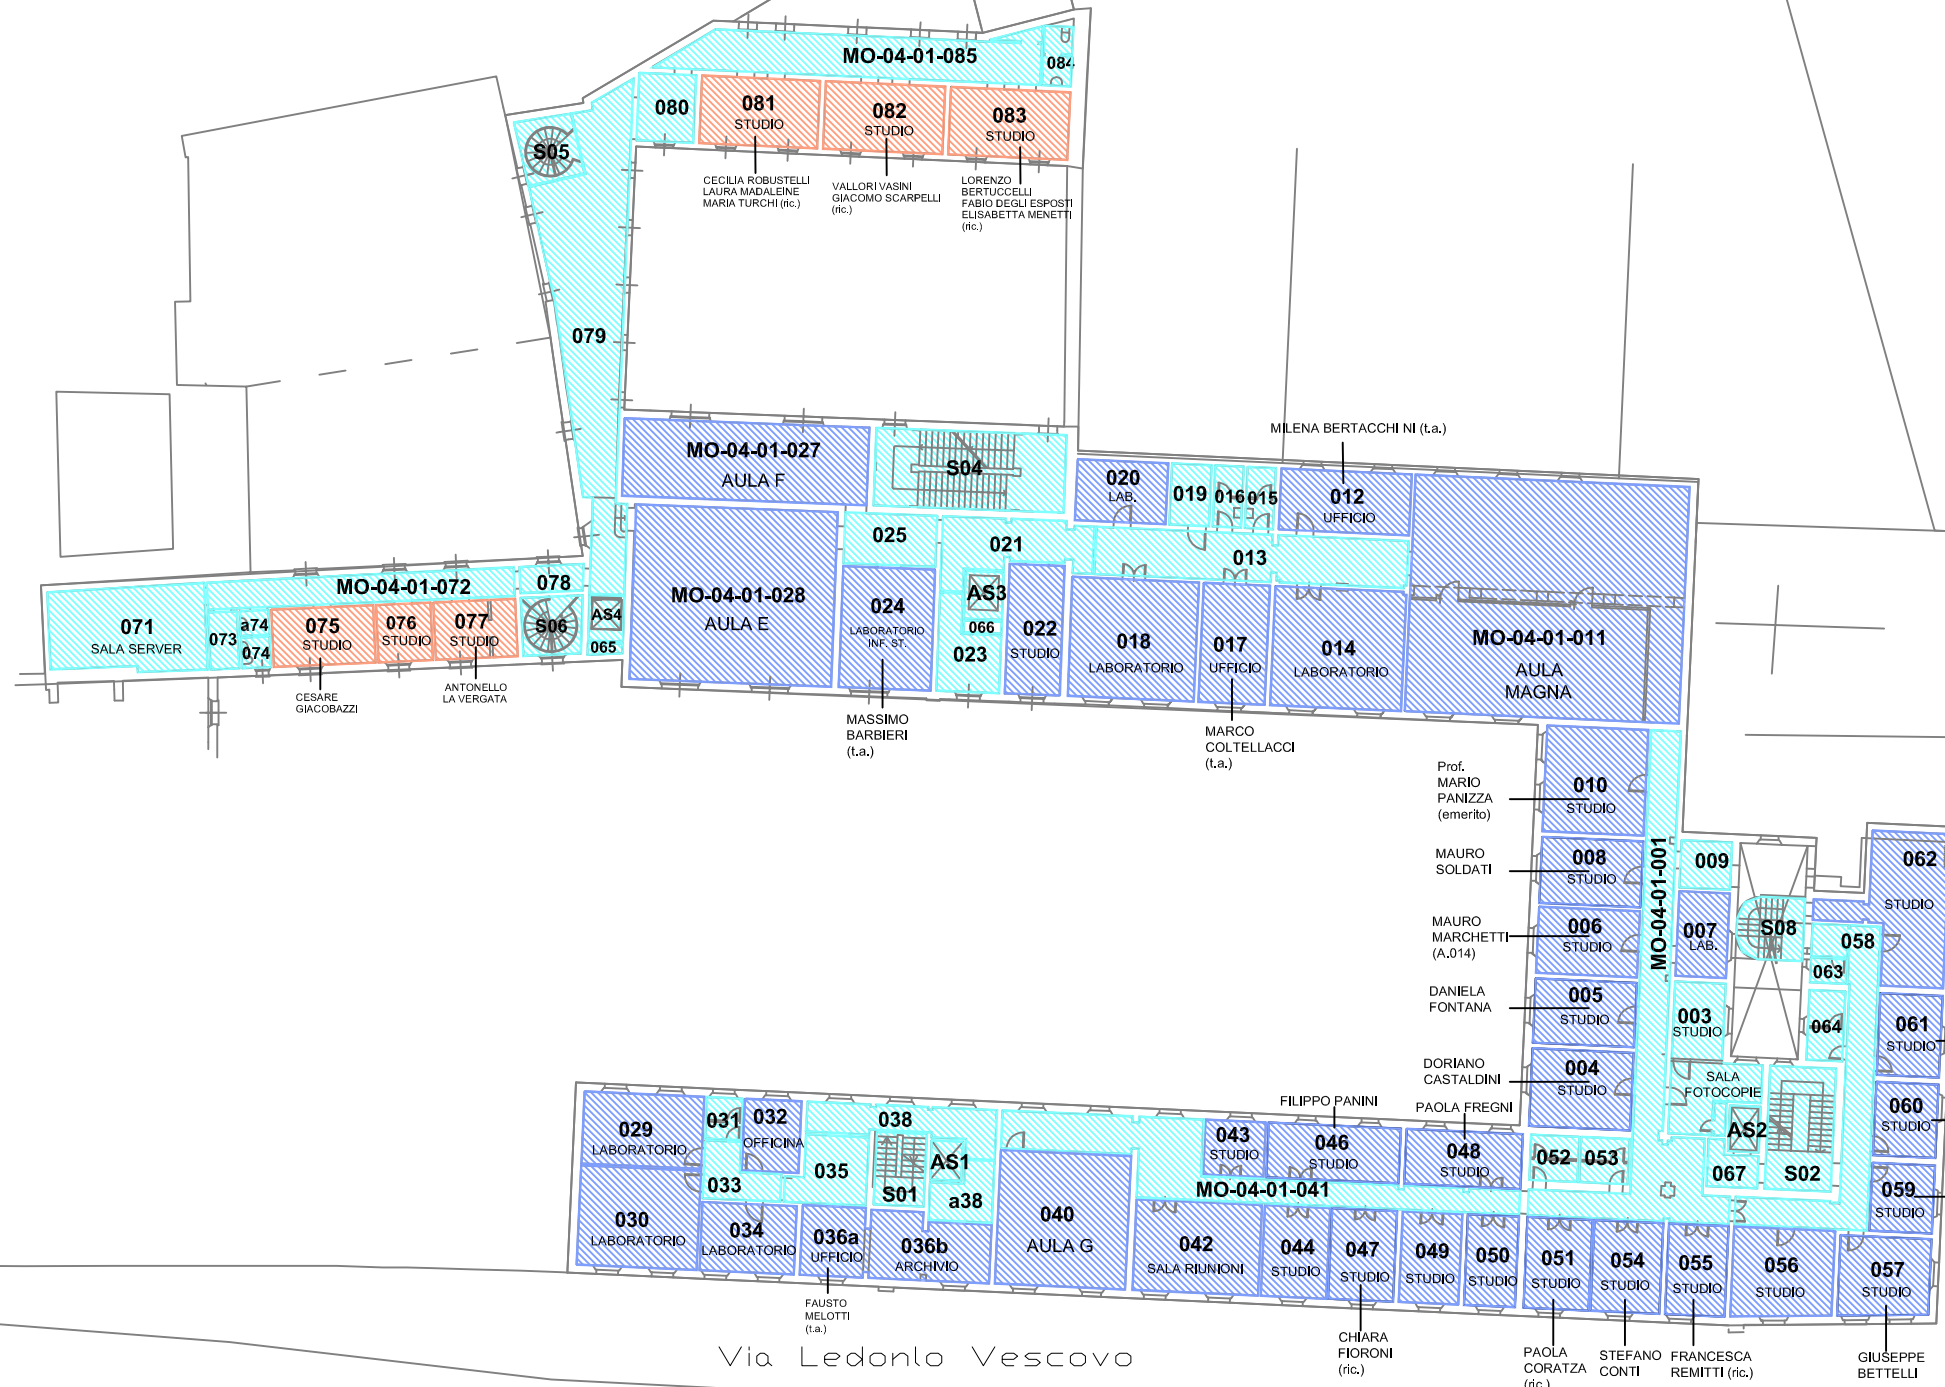

Via Bonacorsa

Largo Sant' Eufemia

Via Ledonlo Vescovo

MO 04 - COMPARTO SANT'EUFEMIA TAV.
 PIANO PRIMO
 Largo Sant' Eufemia, 19 3/6

SCALA 1:400
 settembre 2013