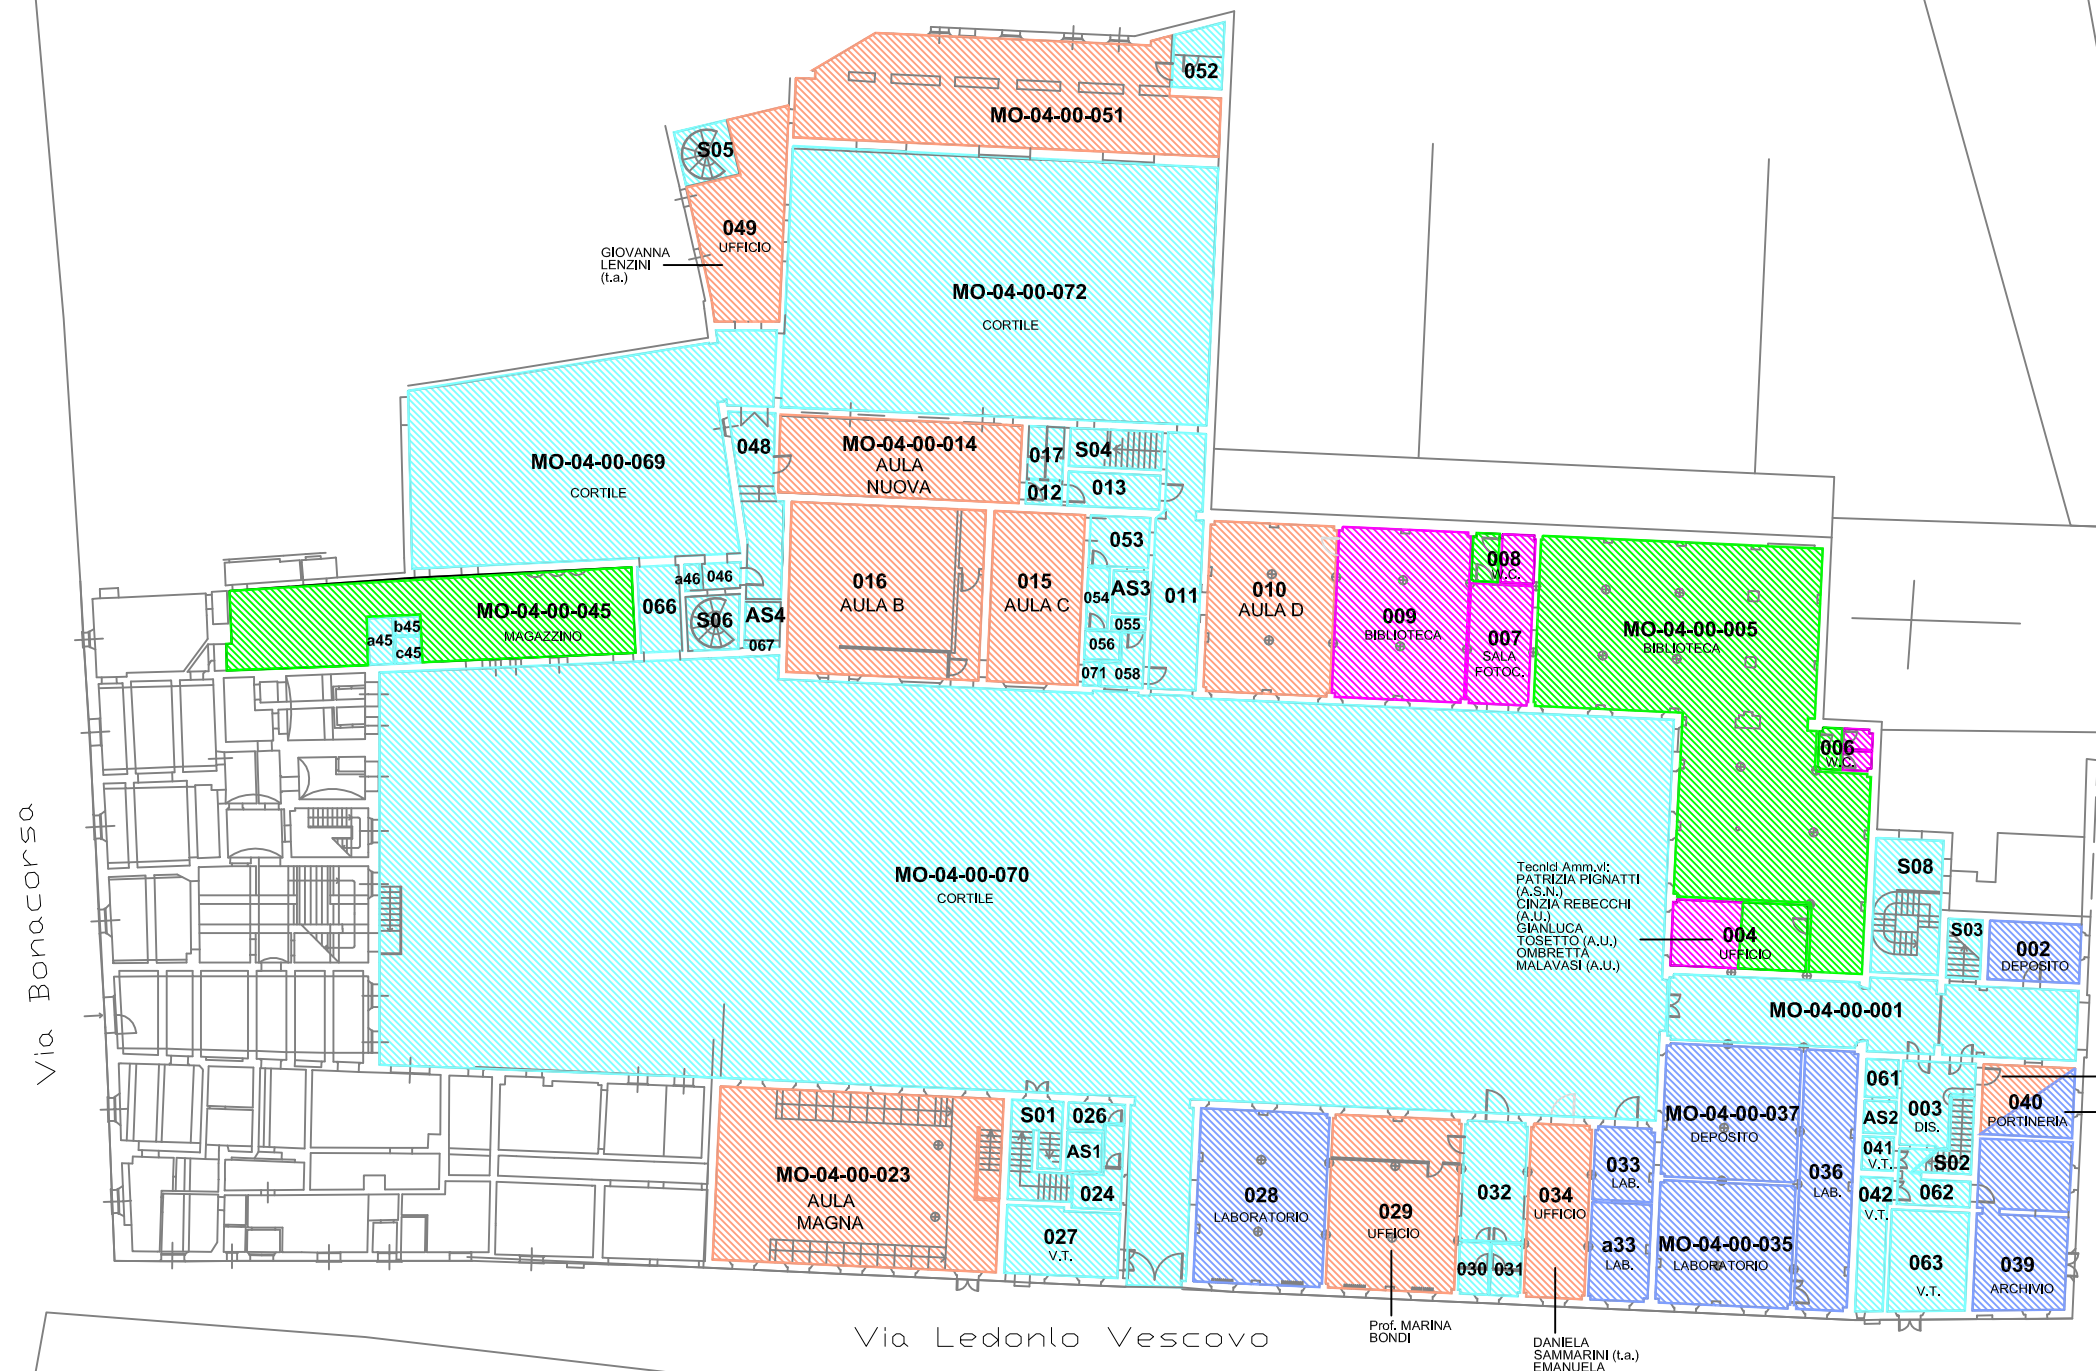

Via Bonaccorsa

Via Ledonlo Vescovo

Largo Sant' Eufemia

Prof. MARINA BONDI
 DANIELA SAMMARINI (La.)
 EMANUELA ROSSI (La.)

FRANCESCA BAIAMONTE (La.)
 FRANCESCA BAIAMONTE (La.)

SCALA 1:400
 settembre 2013

MO 04 - COMPARTO SANT'EUFEMIA	TAV.
PIANO TERRA	
Largo Sant' Eufemia, 19	1/6