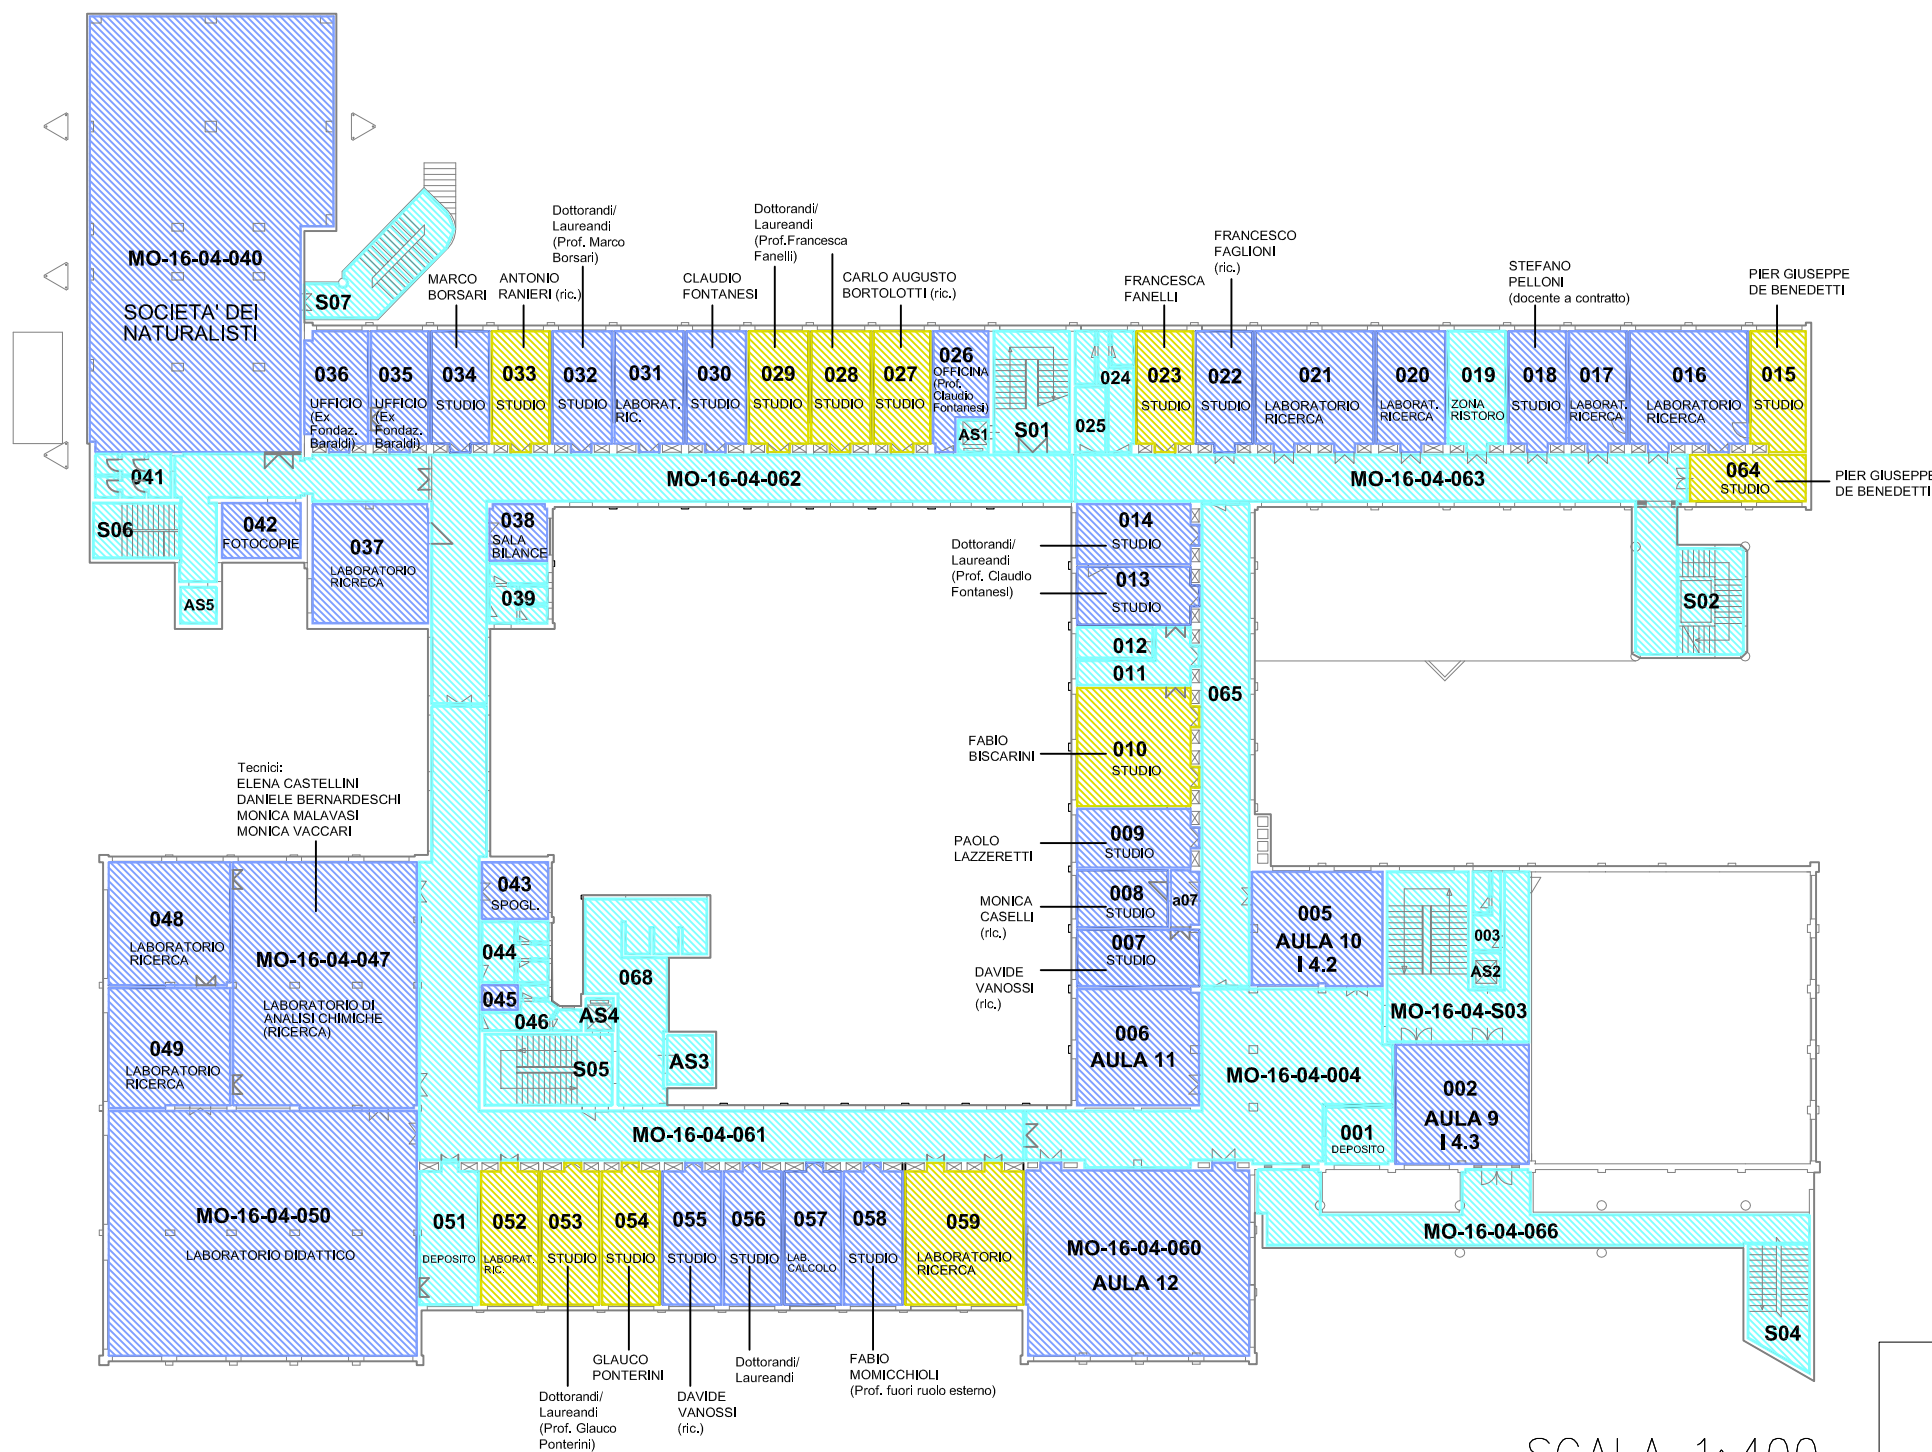

UNITA' ORGANIZZATIVE UTILIZZATRICI

	DIPARTIMENTO DI SCIENZE CHIMICHE E GEOLOGICHE
	DIPARTIMENTO DI SCIENZE DELLA VITA
	DIPARTIMENTO DI SCIENZE FISICHE, INFORMATICHE E MATEMATICHE
	LOCALI COMUNI A MO 16

Via Campi

SCALA 1:400
 ottobre 2013

MO 16 – CHIMICA – FARMACIA
 PIANO QUARTO
 Via Giuseppe Campi, 183

TAV.
 5/5