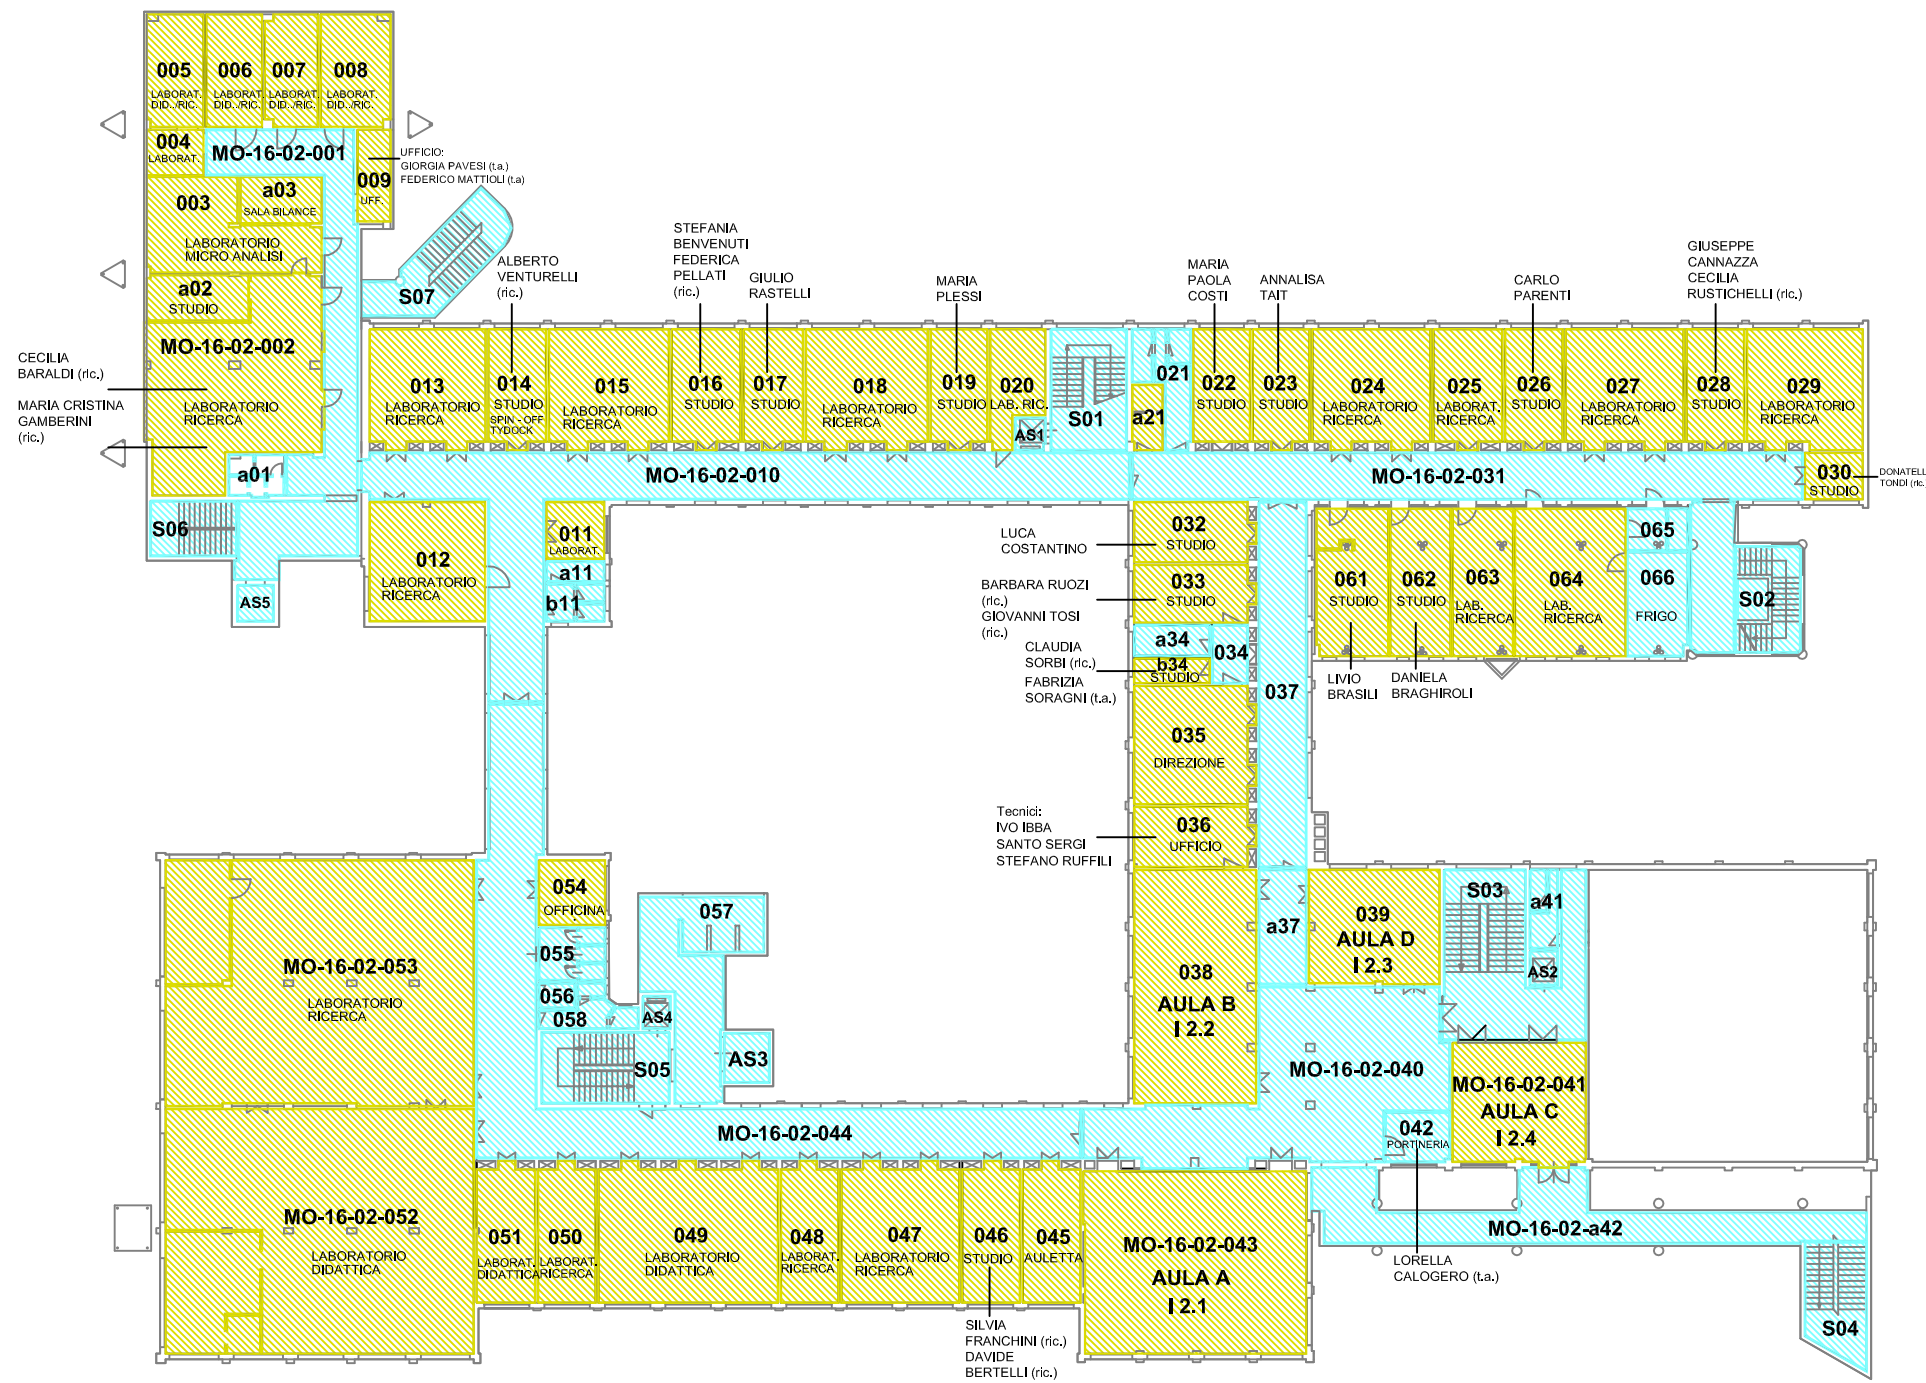

Via Campi

SCALA 1:400
 ottobre 2013

MO 16 – CHIMICA – FARMACIA
 PIANO SECONDO
 Via Giuseppe Campi, 183

TAV.
 3/5