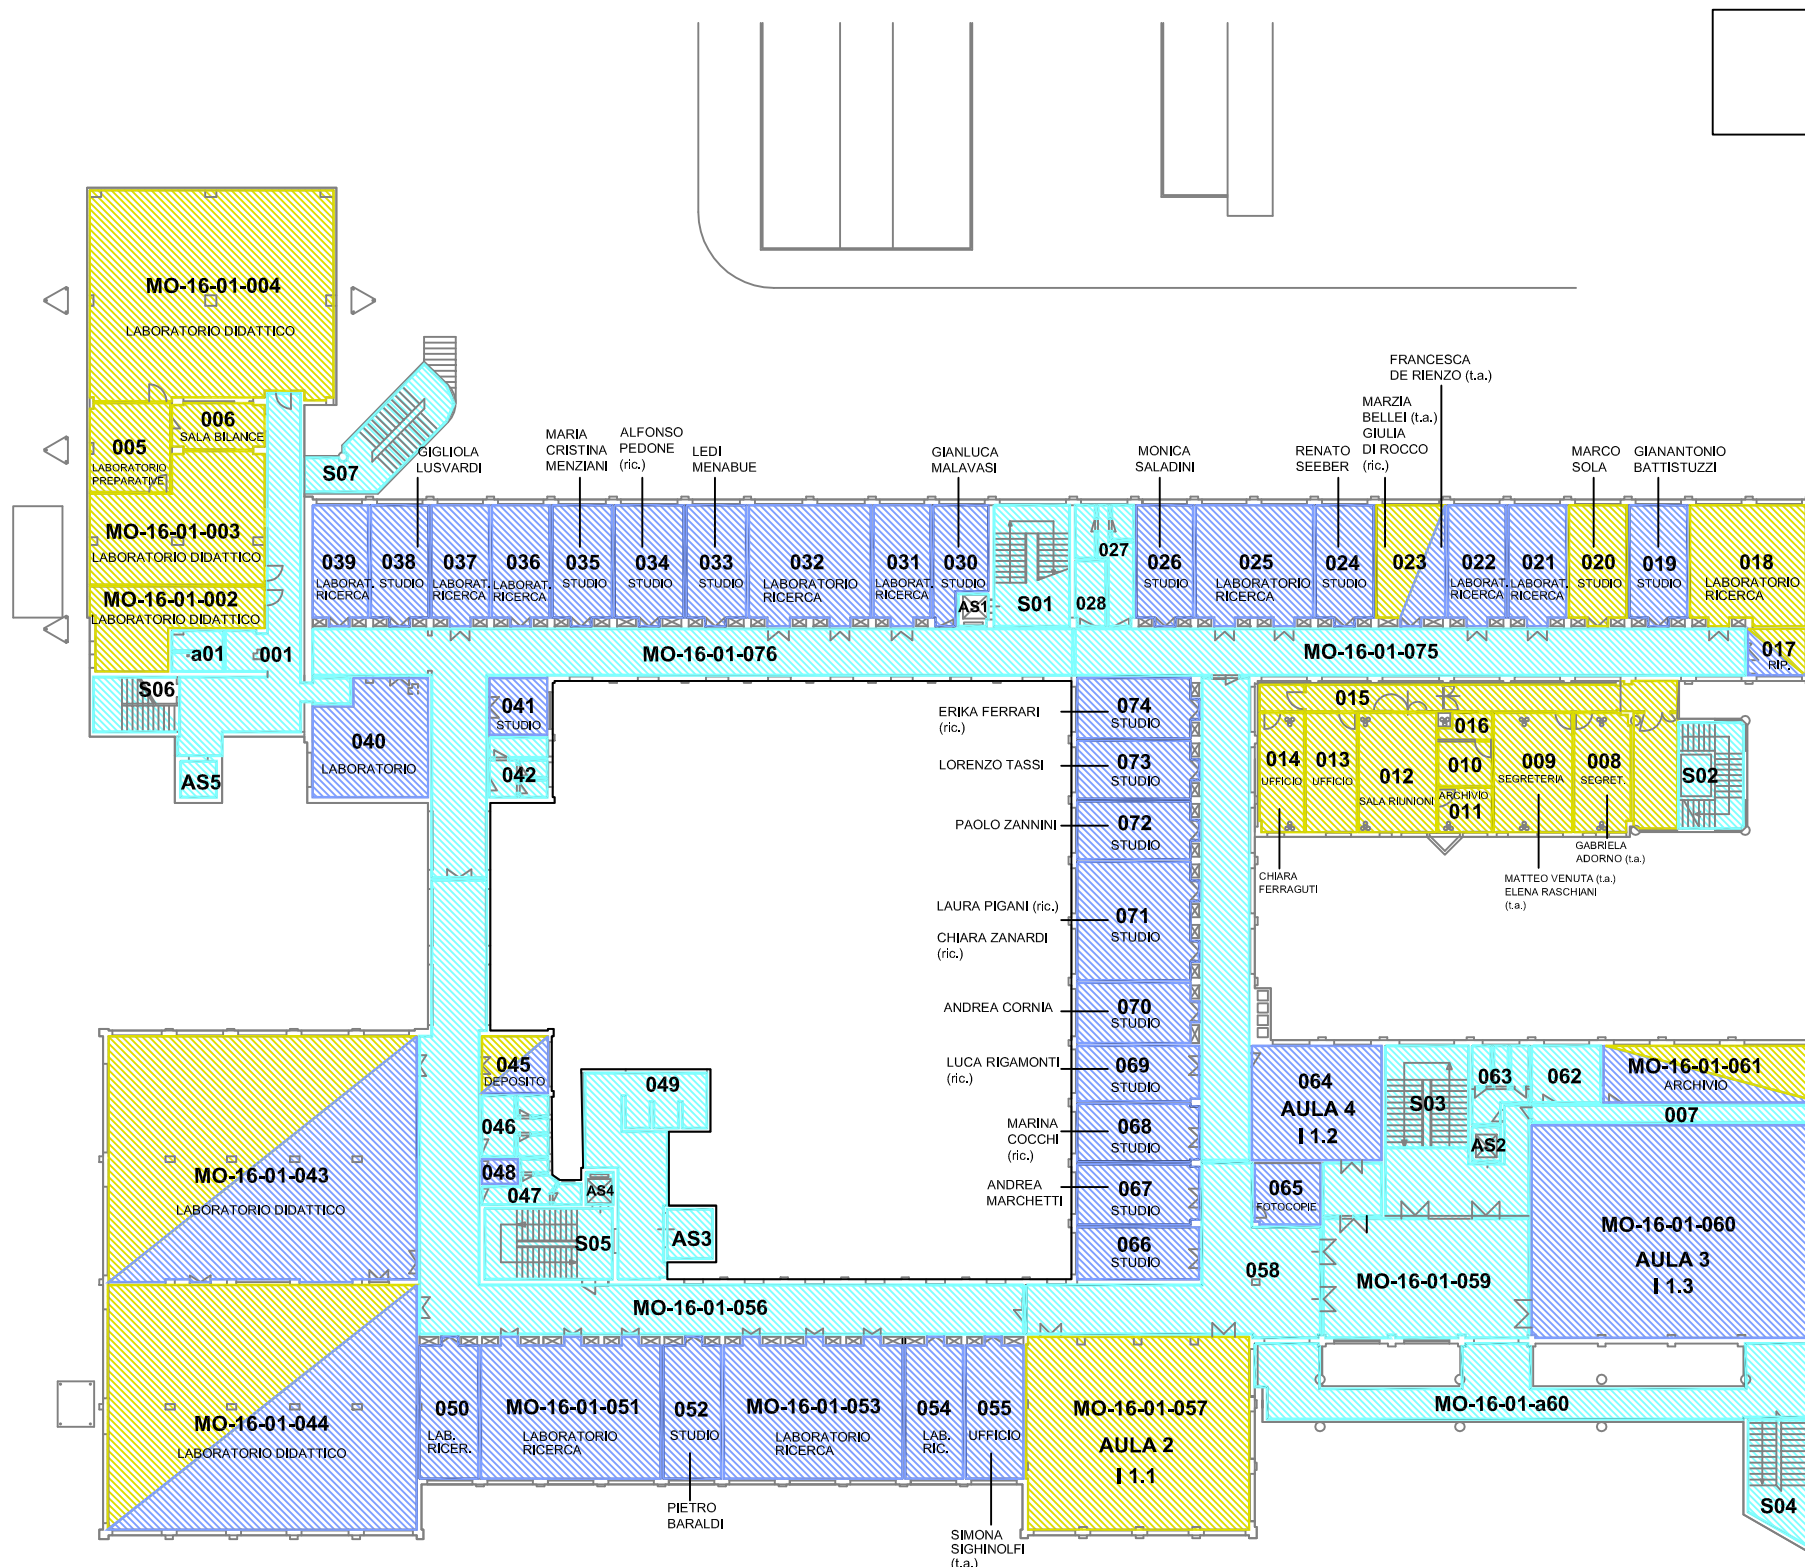

Via Campi

SCALA 1:400
 ottobre 2013

MO 16 – CHIMICA – FARMACIA
 PIANO PRIMO
 Via Giuseppe Campi, 183

TAV.
 2/5